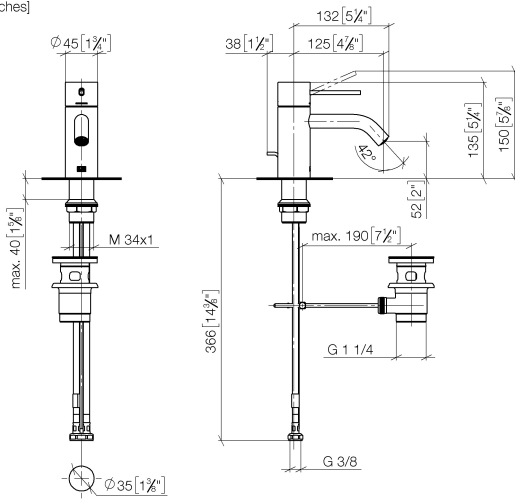

META META SLIM Mitigeur monocommande de lavabo avec garniture d'écoulement - Chrome brossé

META

33 501 662

- saillie 125 mm
- bec déverseur fixe
- jet circulaire enrichi en air
- hauteur de robinetterie 134 mm
- hauteur jusqu'au mousseur 52 mm
- diamètre de percement 35 mm
- 2x flexible de pression M 8 x 1 vissé, étanchéité contrôlée
- débit maxi. 5,7 l/min
- sans plomb
- Ce produit contribue au respect des exigences des systèmes d'évaluation des bâtiments écologiques, par exemple LEED®, BREEAM®, DGNB

META META SLIM Mitigeur monocommande de lavabo avec garniture d'écoulement - Chrome brossé

META

33 501 662
mm [inches]

Diagramme de débit

Certificats

LGA_29706.

WRAS_2003051.

33 501 662

Les pièces pour les autres finitions peuvent être trouvées ici : [Chrome](#)

Liste des pièces de rechange

N°	Article Numéro	Désignation	Fréquence de montage	Délai de livraison
1	90 20 66 020 00-93	poignée	1	20
2	90 24 04 536 00 90	joint américain	1	60
3	90 15 05 044 00 90	cartouche	1	2
4	09 31 09 110-93	tige	1	20
5	90 11 06 206 00-93	bec déverseur	1	20
6	04 23 10 044 07 90	set de fixation	1	2
7	04 30 04 100 00 90	flexible	2	2
8	90 11 01 001 00-93	garniture d'écoulement	1	20