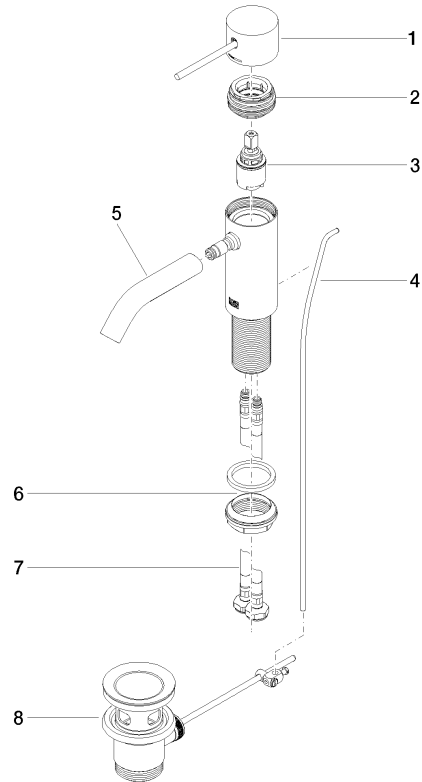

META META SLIM Mitigeur monocommande de lavabo avec garniture d'écoulement - Chrome brossé

META

33 501 662

- saillie 125 mm
- bec déverseur fixe
- jet circulaire enrichi en air
- hauteur de robinetterie 134 mm
- hauteur jusqu'au mousseur 52 mm
- diamètre de percement 35 mm
- 2x flexible de pression M 8 x 1 vissé, étanchéité contrôlée
- débit maxi. 5,7 l/min
- sans plomb
- Ce produit contribue au respect des exigences des systèmes d'évaluation des bâtiments écologiques, par exemple LEED®, BREEAM®, DGNB

Convient uniquement à un lavabo avec trop-plein.

	Chrome brossé	33 501 662-93
	Chrome	33 501 662-00
	Platine brossé	33 501 662-06
	Platine	33 501 662-08
	Dark Chrome	33 501 662-19
	Or clair	33 501 662-26
	Or clair brossé	33 501 662-27
	Laiton brossé (Or 23cts)	33 501 662-28
	Rouge	33 501 662-29
	Orange	33 501 662-30
	Vert foncé	33 501 662-31
	Noir mat	33 501 662-33
	Bronze brossé	33 501 662-42
	Champagne brossé (Or 22cts)	33 501 662-46
	Champagne (Or 22cts)	33 501 662-47
	Dark Platinum brossé	33 501 662-99

META META SLIM Mitigeur monocommande de lavabo avec garniture d'écoulement - Chrome brossé

META

33 501 662
mm [inches]

Diagramme de débit

Certificats

LGA_29706.

WRAS_2003051.

33 501 662

Les pièces pour les autres finitions peuvent être trouvées ici : [Chrome](#)

Liste des pièces de rechange

N°	Article Numéro	Désignation	Fréquence de montage	Délai de livraison
1	90 20 66 020 00-93	poignée	1	20
2	90 24 04 536 00 90	joint américain	1	60
3	90 15 05 044 00 90	cartouche	1	2
4	09 31 09 110-93	tige	1	20
5	90 11 06 206 00-93	bec déverseur	1	20
6	04 23 10 044 07 90	set de fixation	1	2
7	04 30 04 100 00 90	flexible	2	2
8	90 11 01 001 00-93	garniture d'écoulement	1	20